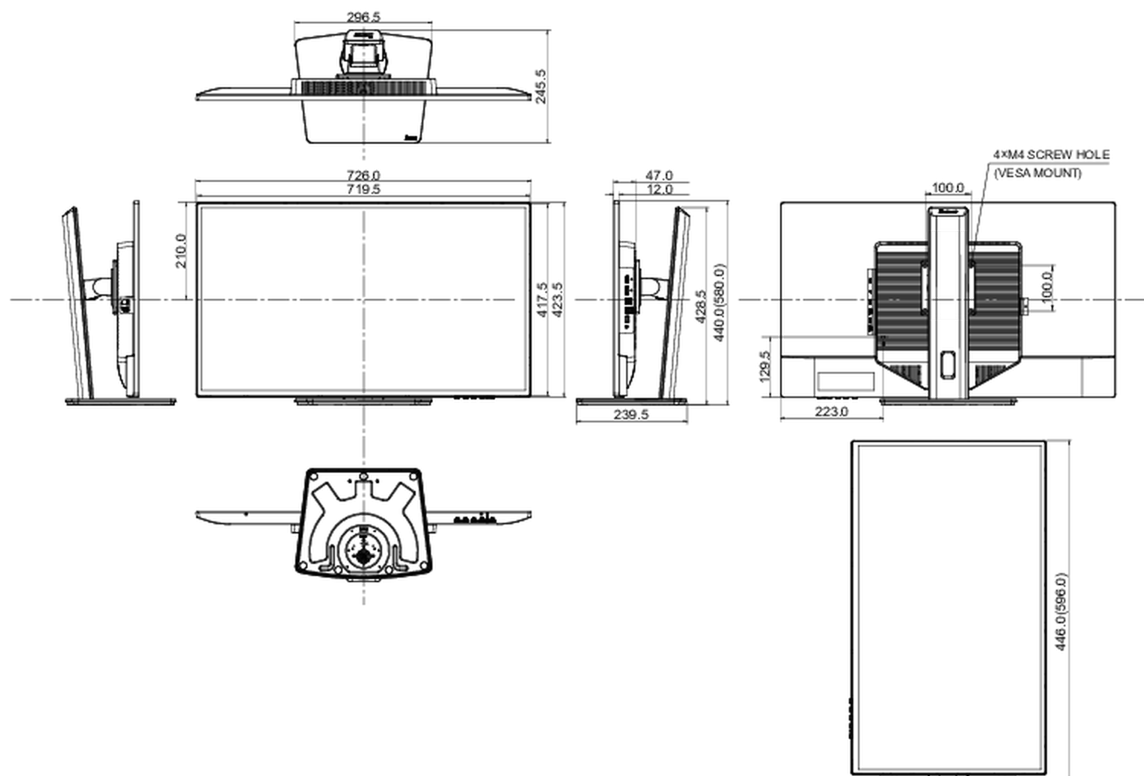

04 MECHANISME

Positieaanpassingen	hoogte, draaien, kantelen
Hoogte-instelling	150mm
Draaibare voet	90°; 45° links; 45° rechts
Kantelhoek	20° omhoog; 5° omlaag
VESA montage	100 x 100mm

Kabelmanagement systeem

Energie efficiëntie klasse (Regulation (EU) 2017/1369)

E

REACH SVHC

meer dan 0.1%: Lood

08 AFMETINGEN / GEWICHT

Product afmetingen B x H x D

726 x 440 (580) x 239.5mm

Doos afmetingen B x H x D

810 x 512 x 176mm

Gewicht (zonder doos)

8.6kg

Gewicht (inclusief doos)

10.8kg

EAN code

4948570123636

Alle handelsmerken zijn geregistreerd. Gegevens onder voorbehoud van zetfouten. Specificaties kunnen vooraf en zonder opgaaf van reden gewijzigd worden. Alle LCD-panels vallen onder ISO-9241-307:2008 inzake pixelfouten.