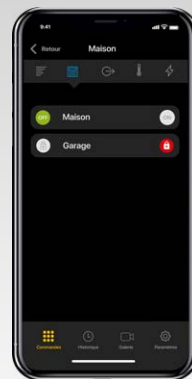

Une solution intelligente pour la sécurité et la protection

JABLOTRON Mercury est un système de sécurité IP professionnel conçu pour protéger les maisons familiales, les petits commerces, les bureaux et les entreprises.

Système à commande intuitive qui vous protège des effractions et des imprévus.