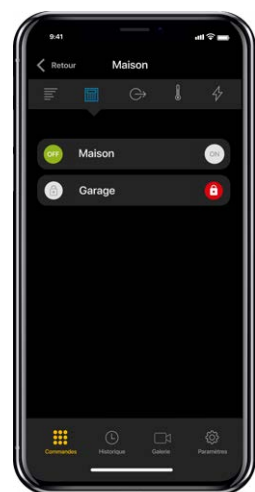

Alarme IP avec fonctions supplémentaires

JABLOTRON Mercury utilise le protocole Internet (IP) pour transférer les données vers le Cloud puis vers l'application mobile, ce qui garantit une communication sécurisée, rapide et fiable.

Grâce à l'accès à distance, vous pouvez surveiller le statut du système, recevoir des alertes et effectuer des opérations telles que l'armement/le désarmement de l'alarme via l'appli mobile.

Le JABLOTRON Mercury est équipé d'une connectivité intégrée et sélectionne automatiquement un opérateur mobile avec la meilleure couverture. La communication de l'alarme résiste ainsi aux pannes des différents réseaux mobiles.

L'application MyJABLOTRON

Est conçue pour les smartphones (iOS ou Android) et permet de contrôler et de vérifier l'alarme depuis n'importe où. Grâce aux notifications push, aux e-mails ou aux SMS, vous êtes immédiatement au courant de chaque alerte. Dans l'application, vous pouvez consulter les informations actuelles, l'historique des événements et les photos des alarmes.

Télécharger:

CONTRÔLE DE L'ALARME
À DISTANCE

NOTIFICATION IMMÉDIATE
DES ÉVÉNEMENTS

INFORMATIONS IMPORTANTES
DISPONIBLES À TOUT MOMENT

CONTRÔLE
DES COMPOSANTS