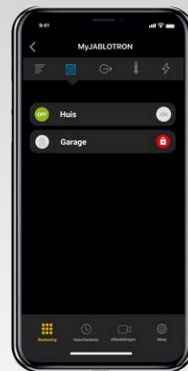

Intelligente oplossing voor veiligheid en bescherming

JABLOTRON Mercury is een professioneel IP-beveiligingssysteem dat is ontworpen om gezinswoningen, kleine winkels, kantoren en bedrijven te beschermen.

Systeem met intuïtieve bediening, dat u beschermt tegen inbraak, brand, waterschade en nog veel meer.