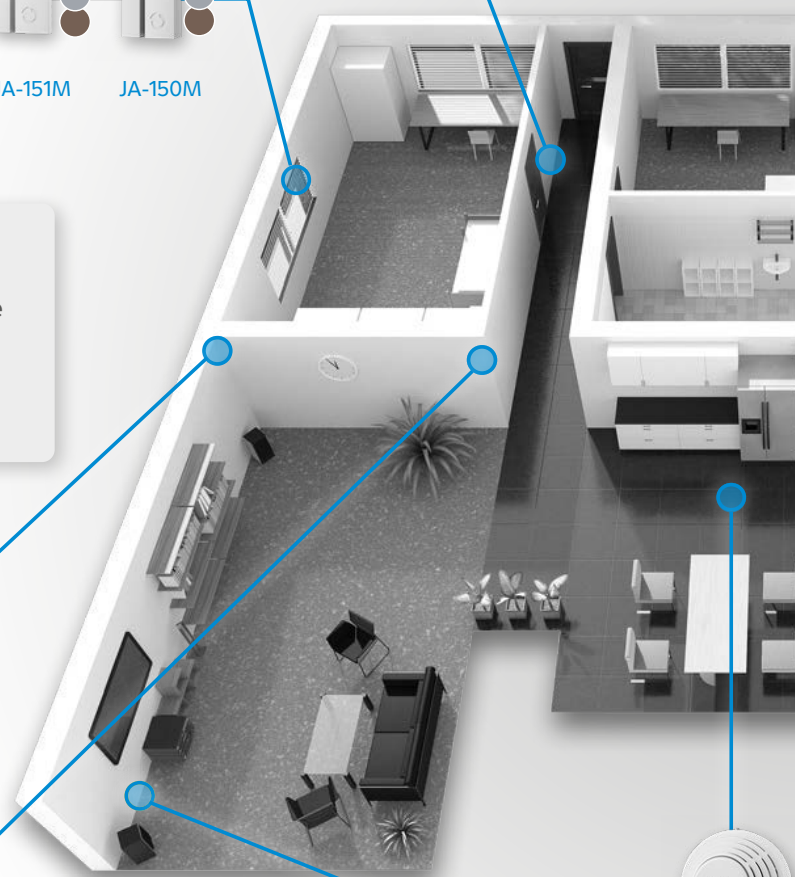

BUITENSIRENES

Signaleren alarmen akoestisch.
De installatie ervan op een zichtbare plaats
waarschuwt iedereen dat het gebouw
bewaakt wordt door een beveiligingssysteem.

JA-115A
JA-165A

CENTRALES

Beheren en bedienen alle randapparatuur
en onderhouden een permanente
gegevensverbinding met het monitoringscentrum
en de Cloud. Ze hebben een ingebouwde
reservevoeding zodat het alarm blijft werken
als de stroom uitvalt.