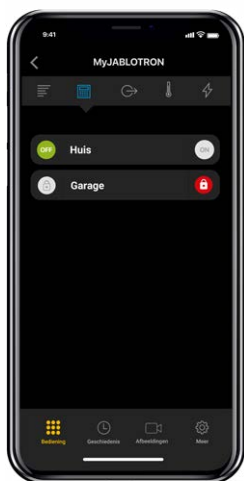

IP alarm met extra functies

JABLOTRON Mercury maakt gebruik van Internet Protocol (IP) om gegevens naar de cloud en vervolgens naar de mobiele app te verzenden, waardoor een veilige, snelle en betrouwbare communicatie wordt gegarandeerd.

Via de mobiele app kunt u vanop afstand de systeemstatus bewaken, waarschuwingen ontvangen en handelingen uitvoeren, zoals het in- en uitschakelen van het alarm.

JABLOTRON Mercury is uitgerust met een kiezer en simkaart en selecteert automatisch een mobiele operator met de beste dekking. Hierdoor is de communicatie van het alarm bestand tegen uitval van individuele mobiele netwerken.

MyJABLOTRON applicatie

Is ontworpen voor smartphones (iOS of Android) en stelt u in staat om het alarm vanaf elke locatie te bedienen en te controleren. Dankzij push notificaties, e-mails of SMS bent u onmiddellijk op de hoogte van elke waarschuwing. In de applicatie kunt u actuele informatie, de gebeurtenisgeschiedenis en foto's van alarmen bekijken.

Downloaden:

BEDIENING OP AFSTAND
VAN HET ALARM

ONMIDDELLIJKE NOTIFICATIE
VAN GEBEURTENISSEN

BELANGRIJKE INFORMATIE
OP ELK MOMENT BESCHIKBAAR

APPARAATBEDIENING